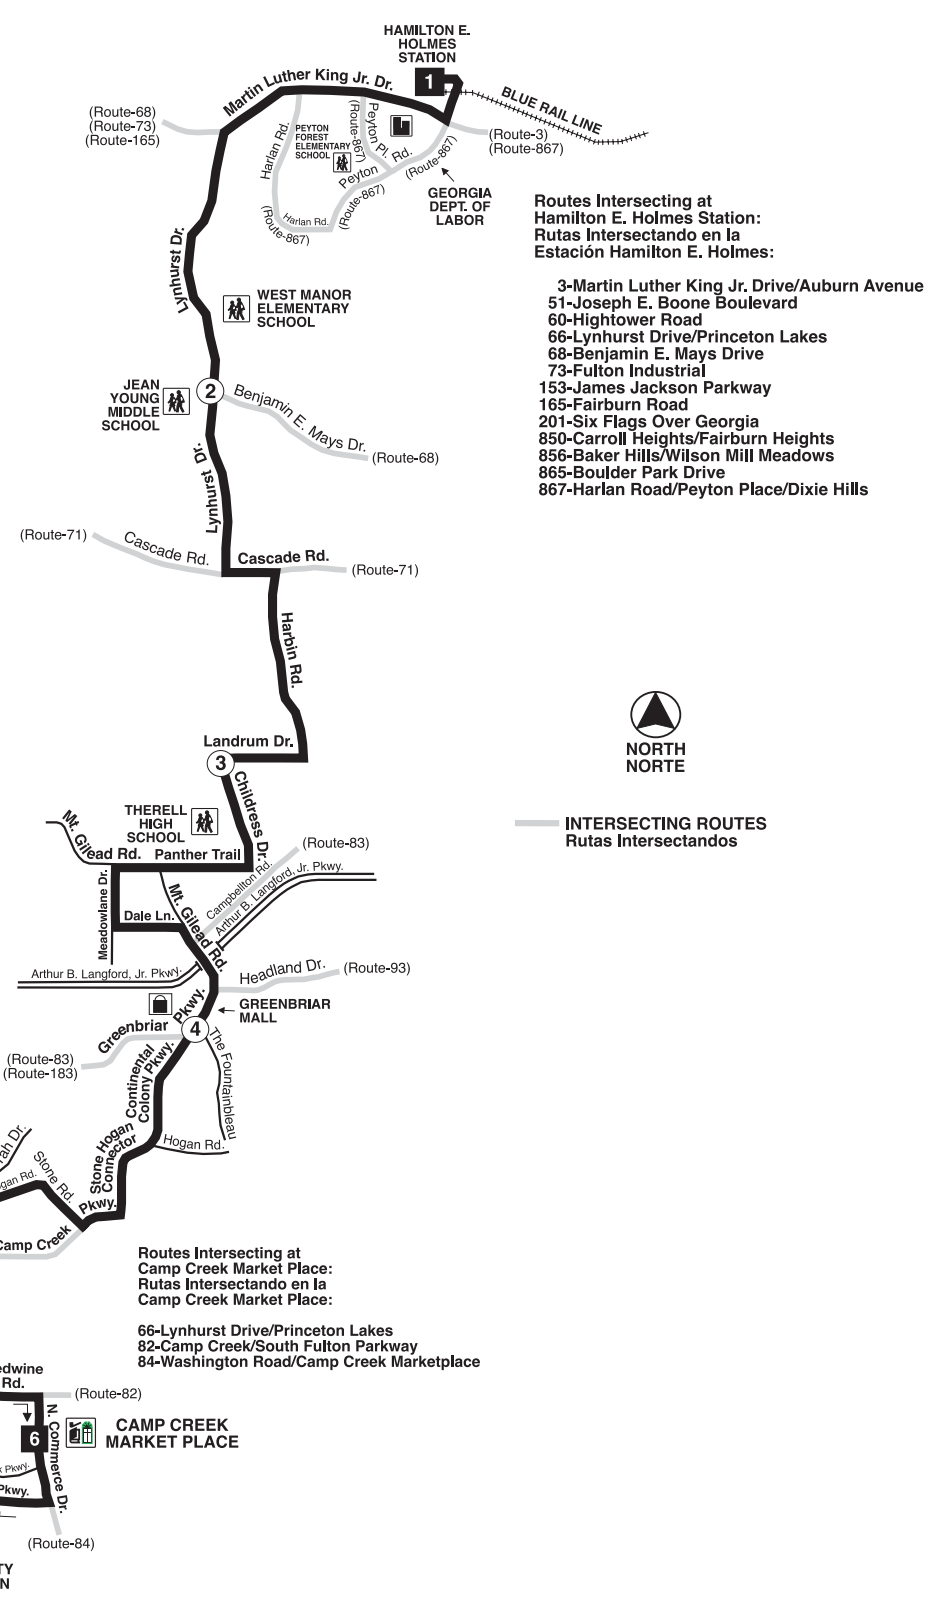

For additional safety tips, visit our web site at www.itsmarta.com.

Remember Safety First ...Ride Safe

Sugerencias de seguridad en autobuses

1. **Espere en la parada de autobús.** Solo puede abordar o bajarse del autobús en las paradas de autobuses de MARTA.
2. **Antes de abordar, permita que los pasajeros se bajen primero.** Por razones de seguridad, los clientes que utilizan dispositivos de movilidad deben abordar al último.
3. **No cruce en frente de un autobús de MARTA en una parada de autobuses.** Espere hasta que el autobús haya dejado la parada y luego cruce con cuidado, fijándose en ambas direcciones. Use SIEMPRE el paso de peatones.
4. **No distraiga al operador del autobús con conversaciones innecesarias cuando el autobús esté en movimiento.** El Departamento de Transporte de EE. UU. está intentando ponerle fin al hábito de conducir distraído. Conducir estando distraído es una práctica que pone la vida en peligro.
5. **Proteja sus pertenencias.** Cuando utilice un dispositivo electrónico, evite sentarse o estar de pie junto a las puertas de los vagones y autobuses.

Para consejos adicionales de seguridad, visite nuestro sitio web en www.itsmarta.com.

Recuerde que la seguridad es primero ...Viaje seguro

66 MONDAY THRU FRIDAY - DE LUNES A VIERNES

6	5	4	3	2	1	1	2	3	4	5	6
Leave: - Salida: Camp Creek Marketplace	N. Camp Creek Pkwy. & Darrah Dr.	Greenbriar Pkwy. & The Fountainbleau	Childress Dr. & Landrum Dr.	Lynhurst Dr. & Benjamin Mays Dr.	Hamilton E. Holmes Station	Hamilton E. Holmes Station	Lynhurst Dr. & Benjamin Mays Dr.	Childress Dr. & Landrum Dr.	Greenbriar Pkwy. & The Fountainbleau	N. Camp Creek Pkwy. & Darrah Dr.	Arrive: - Llegada: Camp Creek Marketplace

NORTHBOUND - DIRECCION NORTE

4:40	4:55	5:03	5:12	5:21	5:30
5:10	5:25	5:33	5:42	5:51	6:00
5:40	5:55	6:03	6:12	6:21	6:30
6:10	6:25	6:33	6:42	6:51	7:00
6:40	6:55	7:03	7:12	7:21	7:30
7:10	7:25	7:33	7:42	7:51	8:00
7:40	7:55	8:03	8:12	8:21	8:30
8:10	8:25	8:33	8:42	8:51	9:00
8:40	8:55	9:03	9:12	9:21	9:30
9:10	9:25	9:33	9:42	9:51	10:00
9:40	9:55	10:03	10:12	10:21	10:30
10:10	10:25	10:33	10:42	10:51	11:00
10:40	10:55	11:03	11:12	11:21	11:30
11:10	11:25	11:33	11:42	11:51	12:00
11:40	11:55	12:03	12:12	12:21	12:30
12:10	12:25	12:33	12:42	12:51	1:00
12:40	12:55	1:03	1:12	1:21	1:30
1:10	1:25	1:33	1:42	1:51	2:00
1:40	1:55	2:03	2:12	2:21	2:30
2:10	2:25	2:33	2:42	2:51	3:00
2:40	2:55	3:03	3:12	3:21	3:30
3:10	3:25	3:33	3:42	3:51	4:00
3:40	3:55	4:03	4:12	4:21	4:30
4:10	4:25	4:33	4:42	4:51	5:00
4:40	4:55	5:03	5:12	5:21	5:30
5:10	5:25	5:33	5:42	5:51	6:00
5:40	5:55	6:03	6:12	6:21	6:30
6:10	6:25	6:33	6:42	6:51	7:00
6:40	6:55	7:03	7:12	7:21	7:30
7:10	7:25	7:33	7:42	7:51	8:00
7:40	7:55	8:03	8:12	8:21	8:30
8:10	8:25	8:33	8:42	8:51	9:00
8:40	8:55	9:03	9:12	9:21	9:30
9:10	9:25	9:33	9:42	9:51	10:00
9:40	9:55	10:03	10:12	10:21	10:30
10:10	10:25	10:33	10:42	10:51	11:00
10:40	10:55	11:03	11:12	11:21	11:30
11:10	11:25	11:33	11:42	11:51	12:00
11:40	11:55	12:03	12:12	12:21	12:30

SOUTHBOUND - DIRECCION SUR

5:15	5:24	5:33	5:42	5:50	6:05
5:45	5:54	6:03	6:12	6:20	6:35
6:15	6:24	6:33	6:42	6:50	7:05
6:45	6:54	7:03	7:12	7:20	7:35
7:15	7:24	7:33	7:42	7:50	8:05
7:45	7:54	8:03	8:12	8:20	8:35
8:15	8:24	8:33	8:42	8:50	9:05
8:45	8:54	9:03	9:12	9:20	9:35
9:15	9:24	9:33	9:42	9:50	10:05
9:45	9:54	10:03	10:12	10:20	10:35
10:15	10:24	10:33	10:42	10:50	11:05
10:45	10:54	11:03	11:12	11:20	11:35
11:15	11:24	11:33	11:42	11:50	12:05
11:45	11:54	12:03	12:12	12:20	12:35
12:15	12:24	1:03	1:12	1:20	1:35
1:15	1:24	1:33	1:42	1:50	2:05
1:45	1:54	2:03	2:12	2:20	2:35
2:15	2:24	2:33	2:42	2:50	3:05
2:45	2:54	3:03	3:12	3:20	3:35
3:15	3:24	3:33	3:42	3:50	4:05
3:45	3:54	4:03	4:12	4:20	4:35
4:15	4:24	4:33	4:42	4:50	5:05
4:45	4:54	5:03	5:12	5:20	5:35
5:15	5:24	5:33	5:42	5:50	6:05
5:45	5:54	6:03	6:12	6:20	6:35
6:15	6:24	6:33	6:42	6:50	7:05
6:45	6:54	7:03	7:12	7:20	7:35
7:15	7:24	7:33	7:42	7:50	8:05
7:45	7:54	8:03	8:12	8:20	8:35
8:15	8:24	8:33	8:42	8:50	9:05
8:45	8:54	9:03	9:12	9:20	9:35
9:15	9:24	9:33	9:42	9:50	10:05
9:45	9:54	10:03	10:12	10:20	10:35
10:15	10:24	10:33	10:42	10:50	11:05
10:45	10:54	11:03	11:12	11:20	11:35
11:15	11:24	11:33	11:42	11:50	12:05
11:45	11:54	12:03	12:12	12:20	12:35
12:15	12:24	12:33	12:42	12:50	1:05